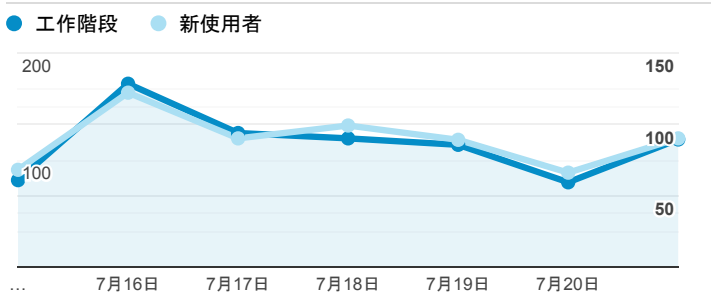

報表01_訪客

2019年7月15日 - 2019年7月21日

所有使用者
100.00% 個工作階段

平均造訪停留時間和單次造訪頁數

跳出率和平均造訪停留時間

造訪和不重複訪客

造訪和新造訪

造訪 (依裝置類別分組)

desktop mobile tablet

造訪地圖

造訪 (依瀏覽器分組)

造訪和新造訪率 (依行動裝置資訊分組)

造訪 (依語言分組)

語言 工作階段