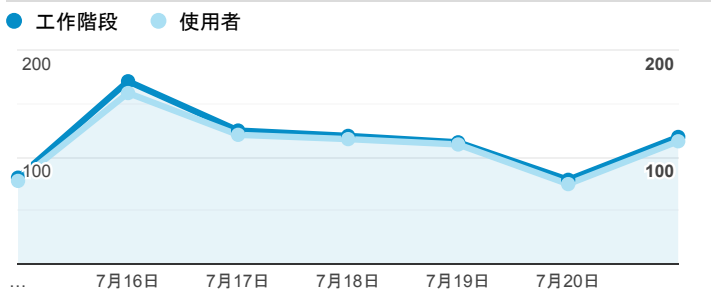

報表01_訪客

2019年7月15日 - 2019年7月21日

所有使用者
100.00% 個工作階段

平均造訪停留時間和單次造訪頁數

跳出率和平均造訪停留時間

造訪和不重複訪客

造訪和新造訪

造訪 (依裝置類別分組)

desktop mobile tablet

造訪地圖

造訪 (依瀏覽器分組)

造訪和新造訪率 (依行動裝置資訊分組)

造訪 (依語言分組)

語言 工作階段