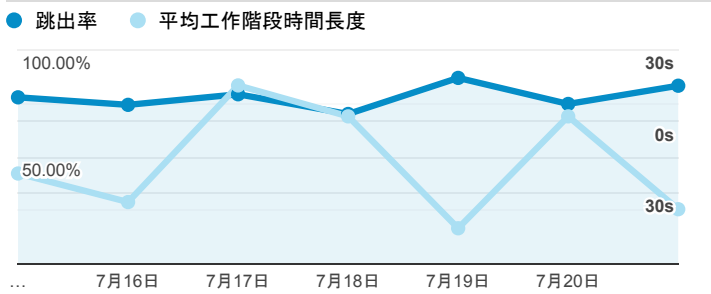

## 報表01\_訪客

2019年7月15日 - 2019年7月21日

所有使用者  
100.00% 個工作階段

### 平均造訪停留時間和單次造訪頁數

### 跳出率和平均造訪停留時間