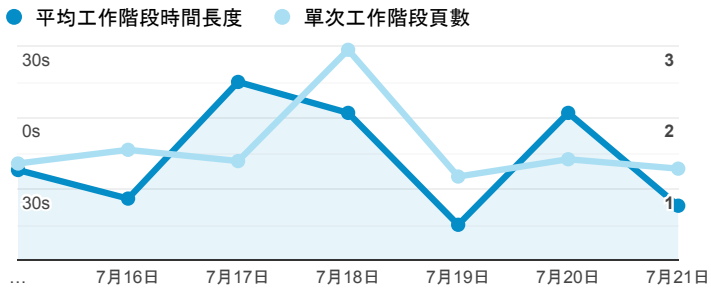

## 報表01\_訪客

2019年7月15日 - 2019年7月21日

所有使用者  
100.00% 個工作階段

### 平均造訪停留時間和單次造訪頁數

### 跳出率和平均造訪停留時間